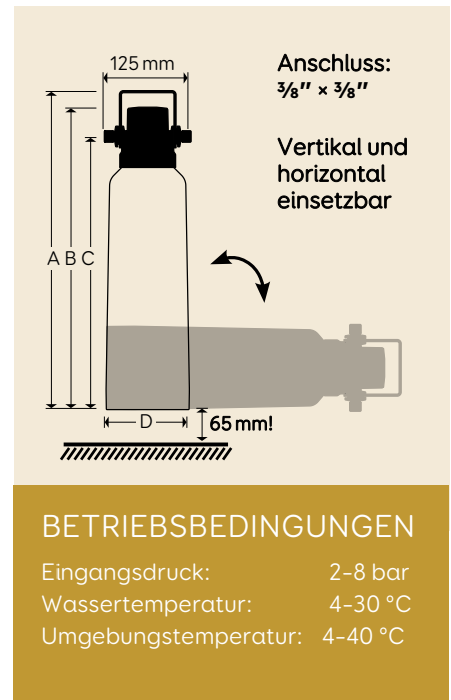

Technické údaje

Veľkosť	S	V	M	XL	2XL
výška bez držiaka (B) v mm	360	420	475	500	574
výška s držiakom (A) v mm	385	445	500	530	600
výška príruby (C) v mm	310	370	425	450	520
Ø filtra (D) v mm	88	115	130	145	185
hmotnosť v kg (suchý/mokrý)	0,9/1,5	2,3/3,2	2,8/4,2	4,0/6,0	7,8/11,0
objednávkové číslo	FS22P00A00	FS23P00A00	FS24P00A00	FS28P00A00	FS30P00A00

POUŽITIE A KAPACITA v L⁽¹⁾

Výrobníky pary

celková-tvrdosť ⁽²⁾	nastavenie hlavice	veľkosť filtra				
		S	V	M	XL	2XL
≤ 7 °dGH	3	≥ 1285	≥ 3085	≥ 4625	≥ 7370	≥ 12000
8 °dGH	3	1125	2700	4050	6450	10500
10 °dGH	3	900	2160	3240	5160	8400
12 °dGH	3	680	1630	2450	3900	6350
14 °dGH	3	580	1400	2100	3340	5440
17 °dGH	3	430	1035	1550	2470	4025
20 °dGH	3	365	880	1320	2100	3420
23 °dGH	3	315	765	1145	1825	2975
≥ 25 °dGH	2	≤ 290	≤ 700	≤ 1055	≤ 1680	≤ 2735

Zariadenia na horúce nápoje s parou

celková-tvrdosť ⁽²⁾	nastavenie hlavice	veľkosť filtra				
		S	V	M	XL	2XL
≤ 7 °dGH	3	≥ 1070	≥ 2570	≥ 3855	≥ 6140	≥ 10000
8 °dGH	3	935	2250	3375	5375	8750
10 °dGH	3	750	1800	2700	4300	7000
12 °dGH	2	565	1360	2040	3250	5290
14 °dGH	2	485	1165	1750	2785	4535
17 °dGH	1	355	860	1290	2060	3355
20 °dGH	1	305	730	1100	1750	2850
23 °dGH	1	265	635	955	1520	2480
≥ 25 °dGH	1	≤ 240	≤ 585	≤ 880	≤ 1400	≤ 2280

⁽¹⁾ Kapacitaten können abhängig von der lokalen Wasserqualität und vom Volumenstrom um bis zu ±5% abweichen. ⁽²⁾ °dGH = deutsche Gesamthärte. Änderungen vorbehalten.

ZUBEHÖR

	Beschreibung	Bestellnummer
BWT besthead FLEX Filterkopf	BWT besthead FLEX mit 2 Anschlussstücken 90°-Bogen, FLEX Insert AG 3/8" aus GFK	FS00Z20A00
BWT besthead FLEX Set 1	BWT besthead FLEX mit 2 Anschlussstücken 90°-Bogen, FLEX Insert AG 3/8" aus GFK, Anschlussschlauch DN 8, 1,5 m, mit Kugelhahn, FLEX Insert 90°-Bogen aus GFK, Überwurfmutter IG 3/8", Anschlussstück gerade, FLEX Insert × AG 3/8" aus GFK, Reduzierung IG 3/4" × AG 3/8" aus GFK	FS00Z39A00