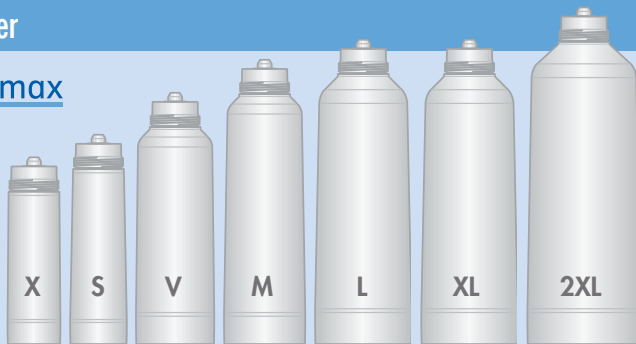

BWT Wasserfilter für Heißgetränke

Die Allrounder

BWT bestmax

Bypass 0-3

	Filterkapazität in Litern¹						
	720	1.200	3.000	4.560	6.240	8.160	14.400
	600	1.000	2.500	3.800	5.200	6.800	12.000

- Zuverlässige Reduzierung von Ca^{2+} , Mg^{2+} , Partikeln, Off-Flavour-Bestandteilen und Chlor
- Wirtschaftlicher Kalkschutz für Kaffeemaschinen jeder Art
- Universell für ca. 90% aller Wassersituationen

¹ Typische Kapazität bei 10 °dKH, gerundet